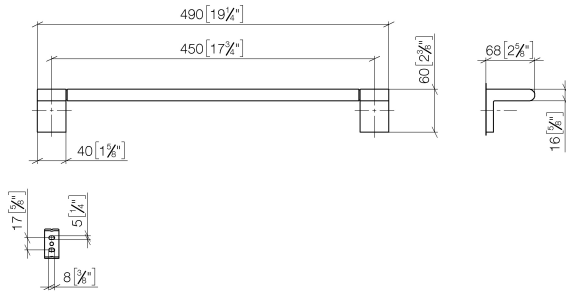

83 045 670

- interasse 450 mm
- larghezza 490mm
- altezza 60 mm
- sporgenza 73 mm

Compatibile con ELIO, ENO, LOT, MEM e TARA
ULTRA

	Cromato	83 045 670-00
	Platinato spazzolato	83 045 670-06
	Dark Chrome	83 045 670-19
	Nero opaco	83 045 670-33
	Cromo spazzolato	83 045 670-93

83 045 670

mm [inches]

83 045 670

Parts for other finishes can be found here: Platinato spazzolato

Elenco delle parti di ricambio

N.	Codice articolo	Denominazione	Quantità necessaria	Tempo di produzione
1	05 17 20 736 00 90	set di fissaggio	2	2
2	09 31 11 049 90	perno	2	2
3	08 17 67 502-00	sostegno	1	10
4	04 31 11 113 00 90	perno	2	2
5	90 28 22 651 00-00	sostegno	1	10
6	08 17 67 503-00	sostegno	1	10