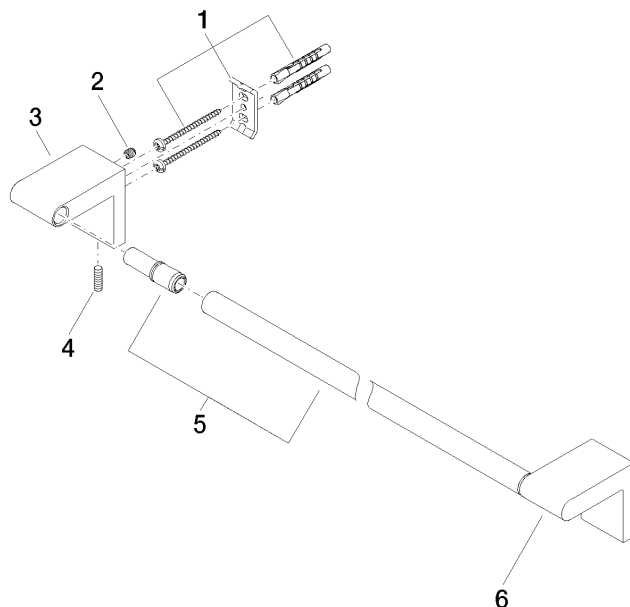

83 045 670

- interasse 450 mm
- larghezza 490mm
- altezza 60 mm
- sporgenza 73 mm

Compatibile con ELIO, ENO, LOT, MEM e TARA
ULTRA

	Cromato	83 045 670-00
	Platinato spazzolato	83 045 670-06
	Dark Chrome	83 045 670-19
	Nero opaco	83 045 670-33
	Cromo spazzolato	83 045 670-93

83 045 670

mm [inches]

83 045 670

Parts for other finishes can be found here: Platinato spazzolato

Elenco delle parti di ricambio

N.	Codice articolo	Denominazione	Quantità necessaria	Tempo di produzione
1	05 17 20 736 00 90	set di fissaggio	2	2
2	09 31 11 049 90	perno	2	2
3	08 17 67 502-00	sostegno	1	10
4	04 31 11 113 00 90	perno	2	2
5	90 28 22 651 00-00	sostegno	1	10
6	08 17 67 503-00	sostegno	1	10